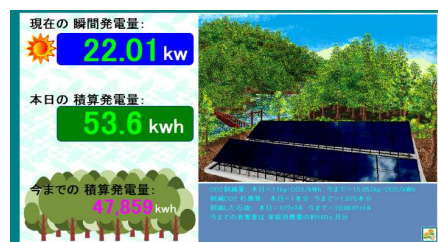

Webモニタリングサービスを利用しているインターネット環境に、専用PCを加えるだけで太陽光発電システムに付属する複数のリモコンから太陽光発電データを収集・合算・表示

⇒CTセンサや設置工事は不要です。サーバー使用料や新たな通信費なども不要です。

【製品の概要】

★特徴

複数あるリモコンのデータを集約することで価値ある環境情報へ

エコへの取組み、自然派志向をアピールできる『**見せる機能**』を搭載

リモコンごとの
データを合算して
リアルタイム表示

瞬間・本日の積算・
今迄の積算 表示

PictureSolarSystem

表示画面例

背景画の自由な
カスタマイズ

多彩な換算値表示

- ・売電金額
- ・CO2削減量
- ・節約した杉の本木数
- ・節約した石油量
- ・家庭消費量何月分?

★用途

エントランス・ロビー・店頭で表示器に大きく出力し、エコ発電の状況を発信

※表示器としてTV, モニター, 弊社STPosterが使用できます。

⇒環境への取組や、ECO・自然派イメージを、簡単にご希望の規模で知らせることができます。

【製品についての補足情報】

- 既設・新設の太陽光発電システムを問わず、簡単に取り付け可能です。
- 既設のシステムに設置の場合は、基本的にはお買上いただいた弊社のシステムPCを、お客様ご自身でお使いのインターネット環境に接続し設定していただくことになります。
- 新設の場合は、弊社のシャープ製太陽光発電システム設置工事時に、一緒に設置・設定することができます。この場合は、弊社環境商品販売課迄、ご連絡をいただければ対応いたします。