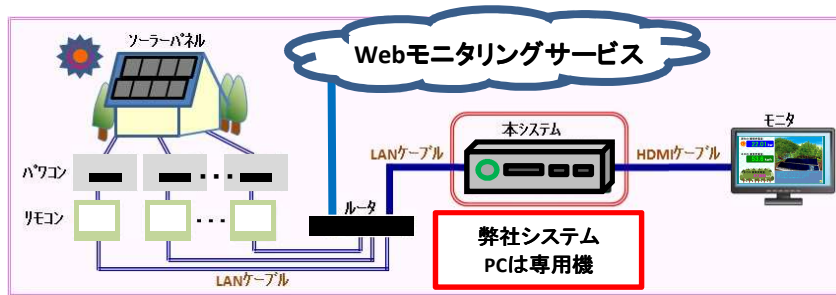

PictureSolarSystem (ピクチャーソーラーシステム) のご案内

～ 複数の付属リモコンに分散した太陽光発電情報を統合し表示するシステムのご案内 ～

- シャープ製太陽光発電システムをご購入され、安全・安心のためにシャープのWebモニタリングサービスにご加入されているお客様専用の、発電量集約表示システムをご提案いたします。
- PictureSolarSystemを導入すると、付属する複数のリモコンに分散し小さく表示されている数値に、環境取り組み情報としての利用価値と、発信方法を与えます。

【製品の特徴】

Webモニタリングサービスの『安全・安心』に、発電状況を『**見せる機能**』の簡単追加

発電量の合算値や、各種換算値を『**リアルタイム**』に『**大きく**』モニターに表示

『**追加費用が不要**』で『**低コスト**』、PCソフト主体のシステム

【製品の設置要件】

50kW以下のシャープ製太陽光発電システムを既設・新設予定のお客様

シャープ製太陽光発電システムを設置し、Webモニタリングサービスにご加入の環境

Webモニタリングサービスを利用しているインターネット環境に、専用PCを加えるだけで太陽光発電システムに付属する複数のリモコンから太陽光発電データを収集・合算・表示

⇒CTセンサや設置工事は不要です。サーバー使用料や新たな通信費なども不要です。

【製品の概要】

★特徴

複数あるリモコンのデータを集約することで価値ある環境情報へ

エコへの取組み、自然派志向をアピールできる『**見せる機能**』を搭載

リモコンごとの
データを合算して
リアルタイム表示

※表示器としてTV, モニター, 弊社STPosterが使用できます。

⇒環境への取組や、ECO・自然派イメージを、簡単にご希望の規模で知らせることができます。

【製品についての補足情報】

- 既設・新設の太陽光発電システムを問わず、簡単に取り付け可能です。
- 既設のシステムに設置の場合は、基本的にはお買上いただいた弊社のシステムPCを、お客様ご自身でお使いのインターネット環境に接続し設定していただくことになります。
- 新設の場合は、弊社のシャープ製太陽光発電システム設置工事時に、一緒に設置・設定することができます。この場合は、弊社環境商品販売課迄、ご連絡をいただければ対応いたします。